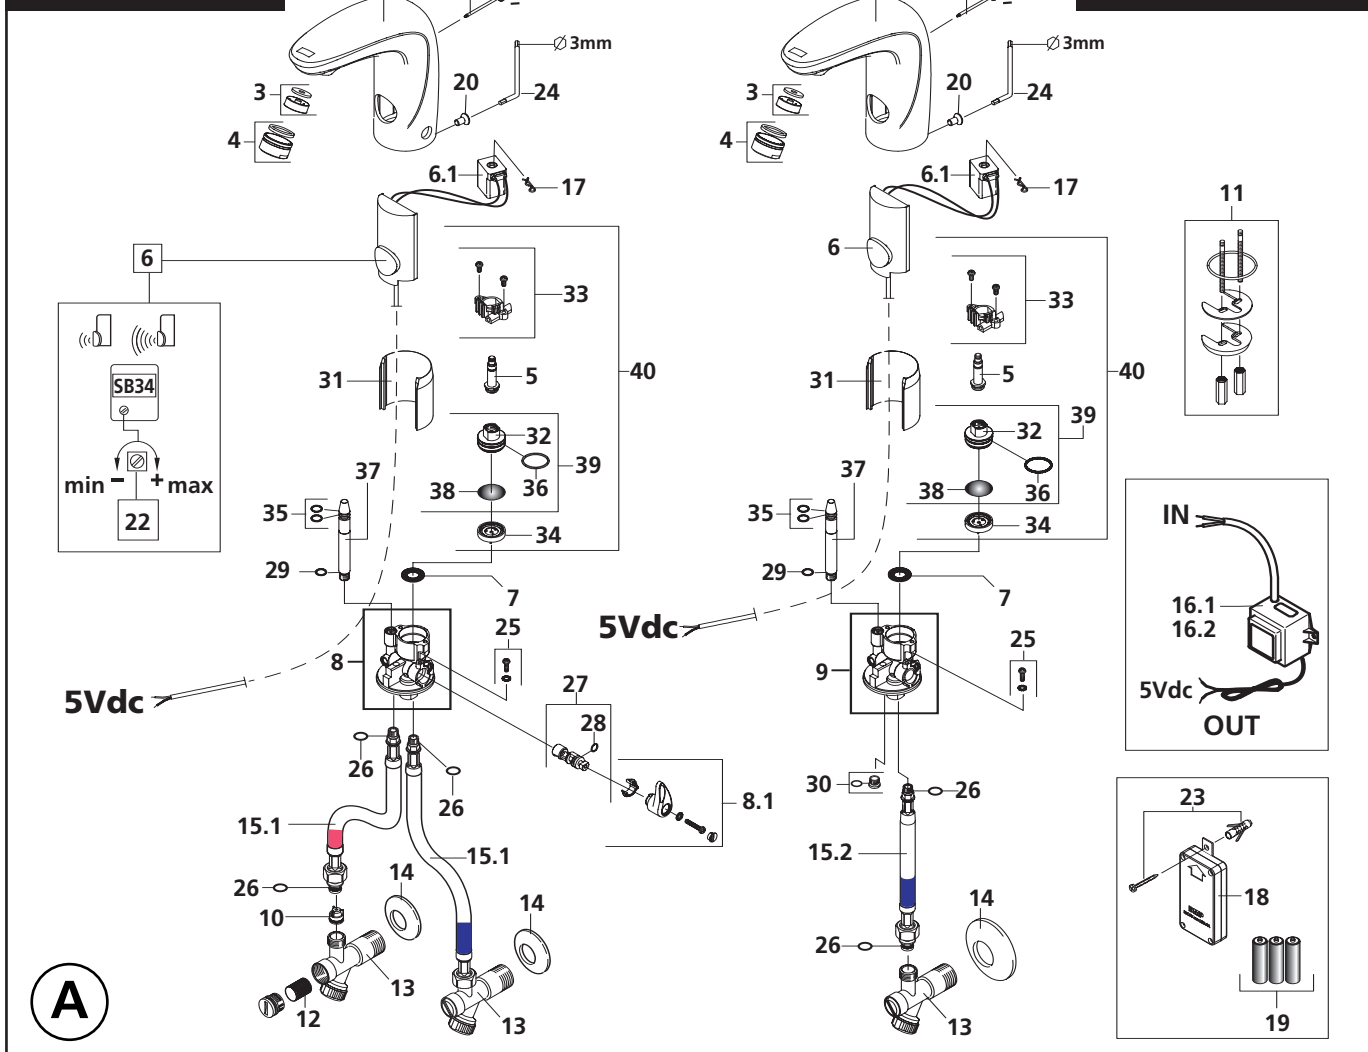

SCHEDA RICAMBI

SETTE - SETTEMIX (CORR+BT)

VT 08/09

RUBINETTO ELETTRONICO COMPATTO

**CODICI
VEDI
SOTTO**

ALIMENTAZIONE CON TRASFORMATORE DI SICUREZZA (230 V - 120 V)

ALIMENTAZIONE 3 PILE ALKALINE SIZE-AA - 3 x 1,5V

XX = 06 CROMO

REV. 2

dal N° di matricola 706.280 del 07-10-2008

DISEGNO ESPLOSO

Sette 230V - 238XX

Sette BT - 838XX

Settemix 230V - 237XX

Settemix BT - 837XX

A

ELENCO RICAMBI

RIF.	COD. DMP	PZ.	DESCRIZIONE
1	R/61970.6	1	Corpo SETTEMIX - Cromo
2	R/61972.6	1	Corpo SETTE - Cromo
3	R/09032	1	Regolatore di portata acqua
4	R/09038	1	Aeratore cromo M24x1
5	R/65045	1	Pistoncino completo EURO-DMP
6	R/62071	1	Circuito Compatto "SB34"
6.1	Non disponibile		Bobina saldata al circuito
7	R/61974	1	Filtro sede membrana rubinetto
8	R/61975	1	Miscelatore SETTEMIX
8.1	R/61976	1	Manopola + Vite M3 - SETTEMIX
9	R/61977	1	Miscelatore per una sola acqua SETTE
10	R/61936	1	Valvola di non ritorno DN 10
11	R/61978	1	Sistema di fissaggio rubinetto SETTE
12	R/61553	1	Filtro per rubinetto d'arresto - ø 15 x 16
13	R/61500	1	Rubinetto d'arresto + filtro - 1/2 - 3/8 + valvola non ritorno
14		1	Rosone con foro 1/2
15.1	R/22235	2	Tubo flex cm 40 con O-Ring + dado 3/8 innesto (2 pz)
15.2	R/22237	1	Tubo flex cm 40 con O-Ring + dado 3/8 innesto (1 pz)
16.1	R/61579.B	1	Alimentatore ALICOM/223 - 230 V - 5Vdc
16.2	R/61579.D	1	Alimentatore ALICOM/24 - 120 V - 5Vdc
17	R/61653	1	Clip per fissaggio bobina
18	R/09089	1	Portabile DMP - Compatto

RIF.	COD. DMP	PZ.	DESCRIZIONE
19	R/61518	3	Pila alcalina Size "AA" LR6 - 1,5 V
20	R/61979	1	Vite posteriore per fissaggio miscelatore SETTE
21	R/61665	1	Chiavetta per regolazione raggio d'azione
22	Non disponibile		Trimmer incorporato sul circuito
23	R/61667	1	Tassello diam. 6 + vite inox
24	R/61758	1	Chiave esagonale 3 mm zincata
25	R/61980	1	Vite M3 x 8 + Rondella dentellata D3
26	R/09046	2	O-Ring NBR 7,65 x 1,78
27	R/61981	1	Perno + O-Ring 6,07 x 1,78 per SETTEMIX
28	R/01108	1	O-Ring 6,07 x 1,78
29	R/61983	1	O-Ring 7 x 1,2
30	R/61827	1	Tappo inferiore + O-Ring 7,65 x 1,78 per mixer
31	R/61984	1	Distanziale interno per fissaggio circuito SETTE
32	R/61985	1	Coperchio per bobina
33	R/61986	1	Supporto bobina + Vite M3 x 8 INOX
34	R/61987	1	Membrana serie Z - SETTE
35	R/61988	2	O-Ring 7 x 1
36	R/61989	1	O-Ring 18,77 x 1,78
37	R/61990	1	Prolunga per rubinetto SETTE
38	R/61999	1	Filtro inox a pastiglia Ø17
39	R/62008	1	Coperchio bobina + Filtro inox a pastiglia Ø17
40	R/09116	1	Kit SETTE - SETTEMIX